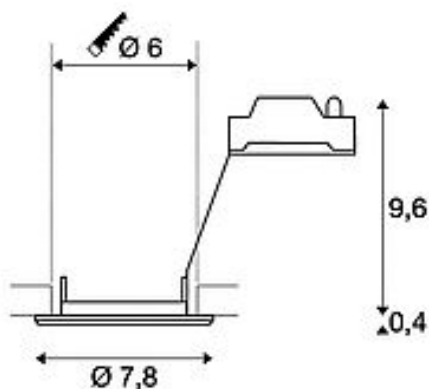

PIKA

Deckeneinbauleuchte, QPAR51, starr, silbergrau, max. 50W

Artikelnummer	1000717
Einspeisemöglichkeit	Nein
LBS Code	QPAR51
Leuchtmittel	QPAR51
Fassung / Sockel	GU10
Anzahl Leuchtmittel	1
Leuchtmittel inklusive	Nein
Einbaudurchmesser	6 cm
Einbautiefe	10 cm
Höhe	10 cm
Durchmesser	7.8 cm
Spannung	230V ~50Hz
Schutzklasse	II
Material	Aluminium
Farbe	silbergrau
Montageart	Deckeneinbau
Energieeffizienzklasse	A++
LVK-Typ 1	direkt
Katalogseite	BIG WHITE 2018: 557
form	rund

Die starre Hochvolt Einbauleuchte PIKA QPAR51 ist erhältlich in den Gehäusefarben weiß, chrom, messing und silbergrau. PIKA ist ein moderner Spot für die außergewöhnliche Beleuchtung. Der elektrische Anschluss erfolgt direkt an 230V Netzspannung. Diese Leuchte ist geeignet für Leuchtmittel der Energieklassen: E - A+